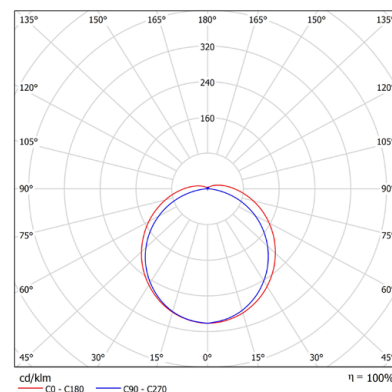

## ТЕХНИЧЕСКИЕ ХАРАКТЕРИСТИКИ

Потребляемая мощность	40 Вт
Световой поток светильника	5796 Лм
Кривая силы света	Д-косинусная
Степень защиты корпуса	IP40
Температура эксплуатации	-10 ÷ +40 °С
Вид климатического исполнения	УХЛ3.1
Габариты	50x1460x50 мм
Вес	1 кг
Гарантийный срок	5 лет