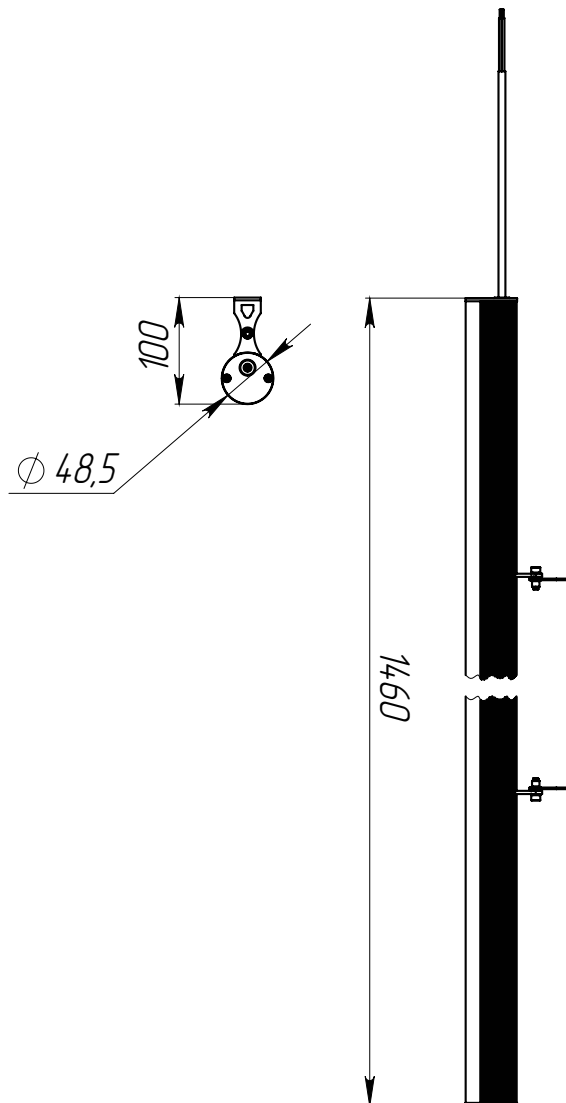

## ТЕХНИЧЕСКИЕ ХАРАКТЕРИСТИКИ

Потребляемая мощность	40 Вт
Световой поток светильника	5796 Лм
Кривая силы света	Д-косинусная
Степень защиты корпуса	IP40
Температура эксплуатации	-10 ÷ +40 °С
Вид климатического исполнения	УХЛ3.1
Габариты	50x1460x50 мм
Вес	1 кг
Гарантийный срок	5 лет