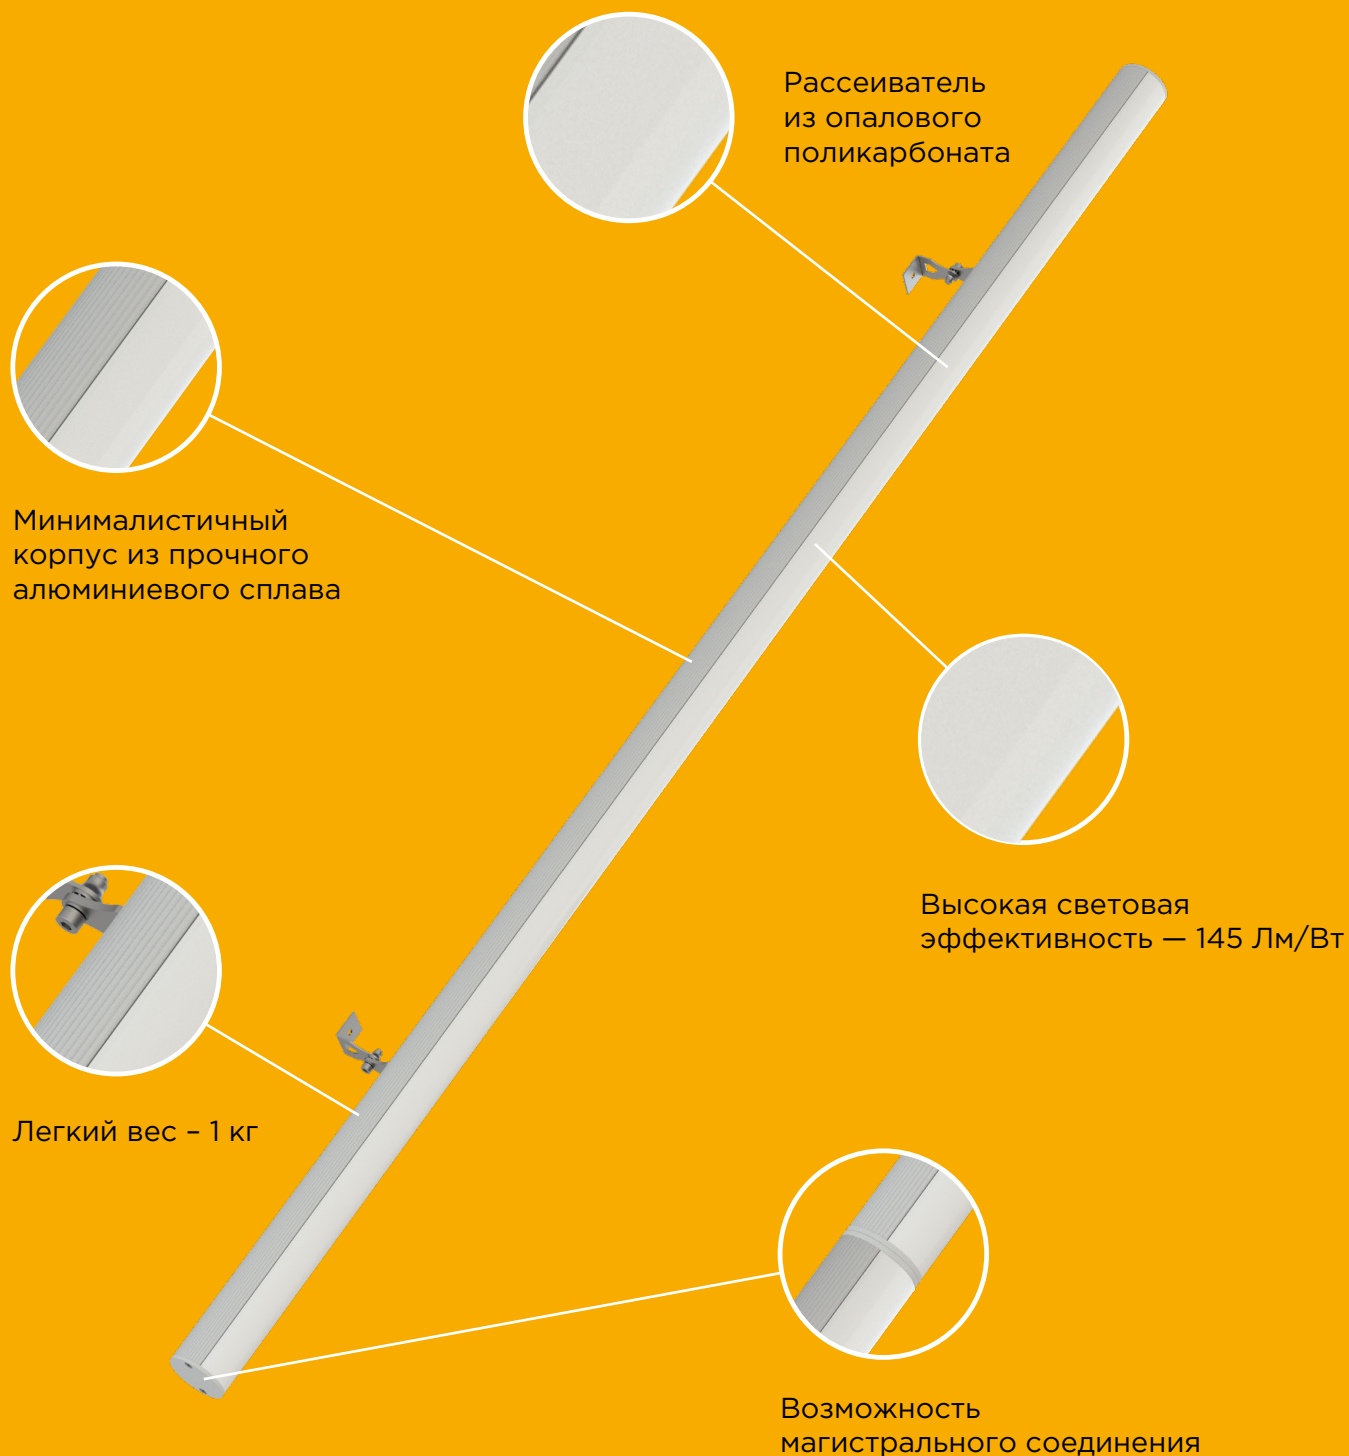

# СВЕТОДИОДНЫЙ СВЕТИЛЬНИК ДСБ 01-40-850

**cos φ**  
0,96

**NICHIA**  
LED

**CRI**  
>80

**IP 40**

**145**  
Лм/Вт

**5**  
лет  
гарантии

Освещение торговых павильонов, холлов, кассовых зон, фудкорт, бытовых и различных общественных помещений с высотой потолка до 6 метров.